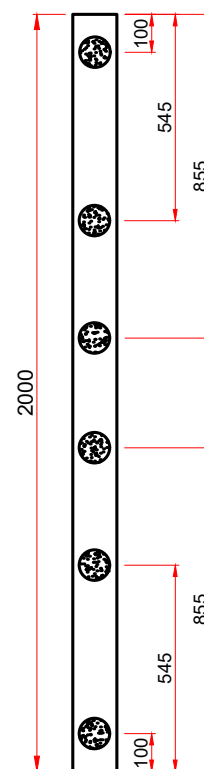

(per molleggio con nastro in retina)

70 cm Element

12 Stk. Klettunkte weiss 108 x 108 mm

80 – 140 cm

12 Stk. Klettunkte transparent 80 mm

- Der Untergrund muss sauber und staubfrei sein.
- Die Klettunkte/Quadrate erst nach 12 Stunden ab Verklebung auf Zug belasten.

Élément de 70 cm

12 carrésvelcro blanc 108 x108 mm

Éléments de 80 cm – 140 cm

12 points velcro transparent 80 mm

- La surface doit être propre et sans poussière
- ne pas tirer aux points/carrés velcro avant 12 heures après le collage

Molleggio da 70 cm

12 pz. adesivi quadrati in velcro bianchi 108 x108 mm

Molleggio 80 – 140 cm

12 pz. adesivi rotondi in velcro trasparenti 80 mm

- La superficie del legno deve essere pulita e senza polvere
- Non posizionare il molleggio e il materasso sugli adesivi prima di 12 ore all'applicazione!

190cm:

200cm:

210cm:

220cm: