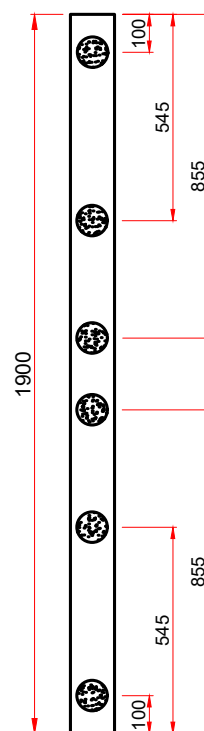

(per molleggio con nastro in retina)

70 cm Element

12 Stk. Klettunkte weiss 108 x 108 mm

80 – 140 cm

12 Stk. Klettunkte transparent 80 mm

- Der Untergrund muss sauber und staubfrei sein.
- Die Klettunkte/Quadrate erst nach 12 Stunden ab Verklebung auf Zug belasten.

Élément de 70 cm

12 carrésvelcro blanc 108 x108 mm

Éléments de 80 cm – 140 cm

12 points velcro transparent 80 mm

- La surface doit être propre et sans poussière
- ne pas tirer aux points/carrés velcro avant 12 heures après le collage

Molleggio da 70 cm

12 pz. adesivi quadrati in velcro bianchi 108 x108 mm

Molleggio 80 – 140 cm

12 pz. adesivi rotondi in velcro trasparenti 80 mm

- La superficie del legno deve essere pulita e senza polvere
- Non posizionare il molleggio e il materasso sugli adesivi prima di 12 ore all'applicazione!

190cm:

200cm:

210cm:

220cm: