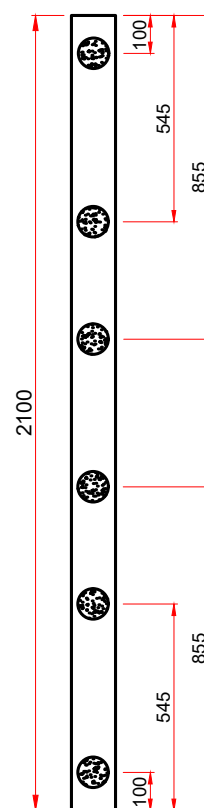

(per molleggio con nastro in retina)

70 cm Element

12 Stk. Klettunkte weiss 108 x 108 mm

80 – 140 cm

12 Stk. Klettunkte transparent 80 mm

- Der Untergrund muss sauber und staubfrei sein.
- Die Klettunkte/Quadrate erst nach 12 Stunden ab Verklebung auf Zug belasten.

Élément de 70 cm

12 carrésvelcro blanc 108 x108 mm

Éléments de 80 cm – 140 cm

12 points velcro transparent 80 mm

- La surface doit être propre et sans poussière
- ne pas tirer aux points/carrés velcro avant 12 heures après le collage

Molleggio da 70 cm

12 pz. adesivi quadrati in velcro bianchi 108 x108 mm

Molleggio 80 – 140 cm

12 pz. adesivi rotondi in velcro trasparenti 80 mm

- La superficie del legno deve essere pulita e senza polvere
- Non posizionare il molleggio e il materasso sugli adesivi prima di 12 ore all'applicazione!

190cm:

200cm:

210cm:

220cm: